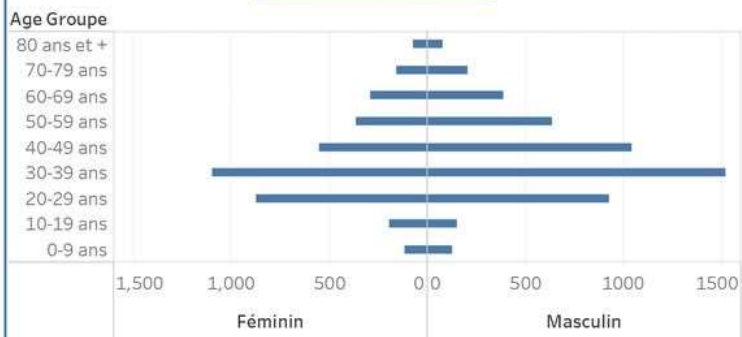

Graphique 3: Distribution des décès par groupe d'âge et sexe au 24 Octobre 2020, Haïti

Tab.3: Distribution des cas et décès de COVID-19 par groupe d'âge au 24 Octobre 2020, Haïti

Age Groupe	Cas Confirmés	Décès Cumulés	Taux de létalité
0-9 ans	247	8	3.24%
10-19 ans	350	4	1.14%
20-29 ans	1,816	14	0.77%
30-39 ans	2,642	16	0.61%
40-49 ans	1,626	28	1.72%
50-59 ans	1,045	43	4.11%
60-69 ans	727	46	6.33%
70-79 ans	408	43	10.54%
80 ans et +	179	30	16.76%
Grand Total	9,040	232	2.57%

Graphique 2: Distribution des cas confirmés par groupe d'âge et sexe au 24 Octobre 2020, Haïti