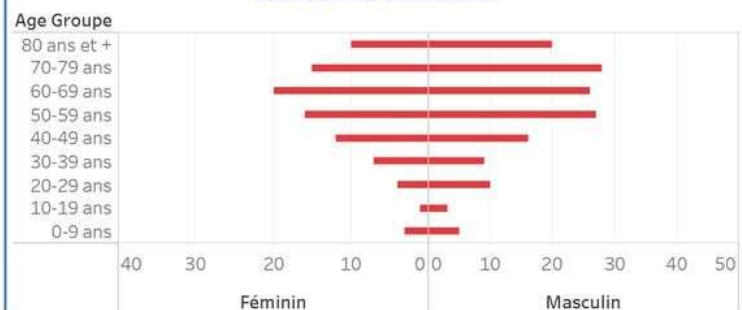

Tab.2: Distribution des cas confirmés de COVID-19 par Commune, Haiti, 2020