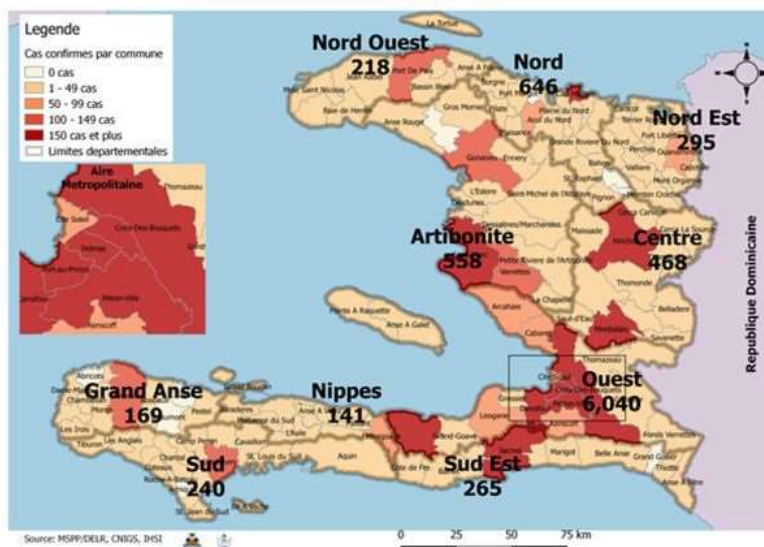

Département	Cas Cumulés.	Nouveaux cas (24h)	Décès Cumulés	Nouveaux décès (24h)	Taux de positivité	Taux de létalité
Ouest	6,040	2	98	0	27.5%	1.62%
Nord	646	0	33	0	32.2%	5.11%
Artibonite	558	0	38	0	28.9%	6.81%
Centre	468	0	12	0	36.2%	2.56%
Nord-Est	295	0	6	0	20.5%	2.03%
Sud-Est	265	0	9	0	34.7%	3.40%
Sud	240	0	6	0	34.8%	2.50%
Nord-Ouest	218	0	12	0	32.5%	5.50%
Grand Anse	169	0	13	0	29.2%	7.69%
Nippes	141	0	5	0	24.7%	3.55%
Grand Total	9,040	2	232	0	28.4%	2.57%

Surveillance de la COVID-19, Haïti, 2020

Cas confirmés de COVID-19 par Département et Commune du 19/03/2020 au 24/10/2020

Au niveau mondial au 24 Octobre 2020:

42,512,186 cas confirmés, dont 1,147,301 décès ont été enregistrés, soit une létalité de 2.7%