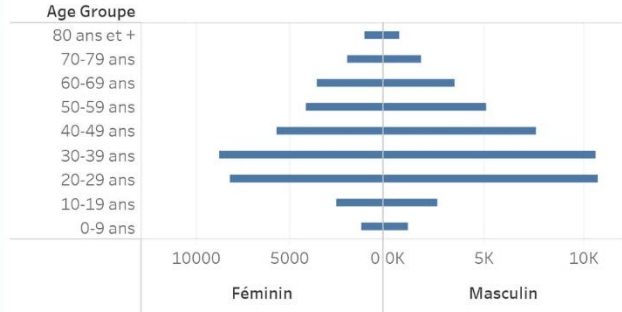

Tab.4: Distribution des cas et décès de COVID-19 par groupe d'âge du 19 mars 2020 au 30 décembre 2021, Haïti

Age Groupe	Cas Confirmés	Nouveaux cas (24h)	Décès Cumulés	Nouveaux décès (24h)	Taux de létalité
0-9 ans	573	0	13	0	2.27%
10-19 ans	1,122	3	10	0	0.89%
20-29 ans	4,472	7	26	0	0.58%
30-39 ans	6,531	14	48	0	0.73%
40-49 ans	4,614	8	77	0	1.67%
50-59 ans	3,357	4	125	0	3.72%
60-69 ans	2,842	4	178	0	6.26%
70-79 ans	1,755	1	170	0	9.69%
80 ans et +	947	3	126	0	13.31%
Grand Total	26,213	44	773	0	2.95%

Graphique 2: Distribution des cas confirmés par groupe d'âge et sexe du 19 mars 2020 au 30 décembre 2021, Haïti