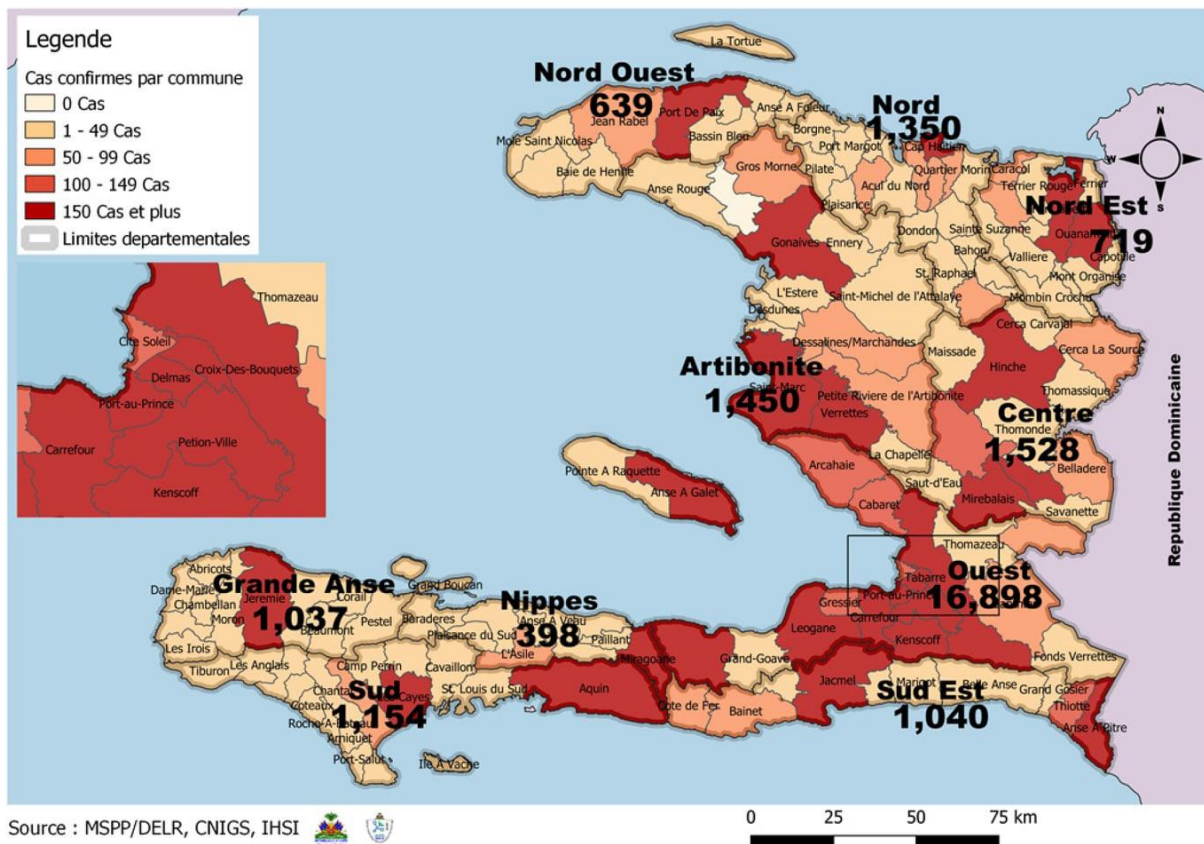

SITUATION ÉPIDÉMIOLOGIQUE DE LA COVID-19 AU 30 DÉCEMBRE 2021, HAÏTI

INDICATEURS

Cas confirmés de COVID-19 par Département et Commune du 19/03/2020 au 30/12/2021

**Tab.1: Cas confirmés et décès de COVID-19 par département
du 19 mars 2020 au 30 décembre 2021, Haiti**

Département de provenance	Cas Cumulés.	Nouveaux cas (24h)	Décès Cumulés	Nouveaux décès (24h)	Taux de positivité	Taux de létalité
Ouest	16,898	14	370	0	17.0%	2.19%
Centre	1,528	5	75	0	16.5%	4.91%
Artibonite	1,450	0	75	0	14.4%	5.17%
Nord	1,350	1	87	0	18.4%	6.44%
Sud	1,154	19	55	0	22.0%	4.77%
Grand Anse	1,037	5	20	0	22.1%	1.93%
Sud-Est	1,040	0	22	0	19.1%	2.12%
Nord-Est	719	0	12	0	12.5%	1.67%
Nord-Ouest	639	0	27	0	16.8%	4.23%
Nippes	398	0	30	0	18.3%	7.54%
Grand Total	26,213	44	773	0	17.1%	2.95%