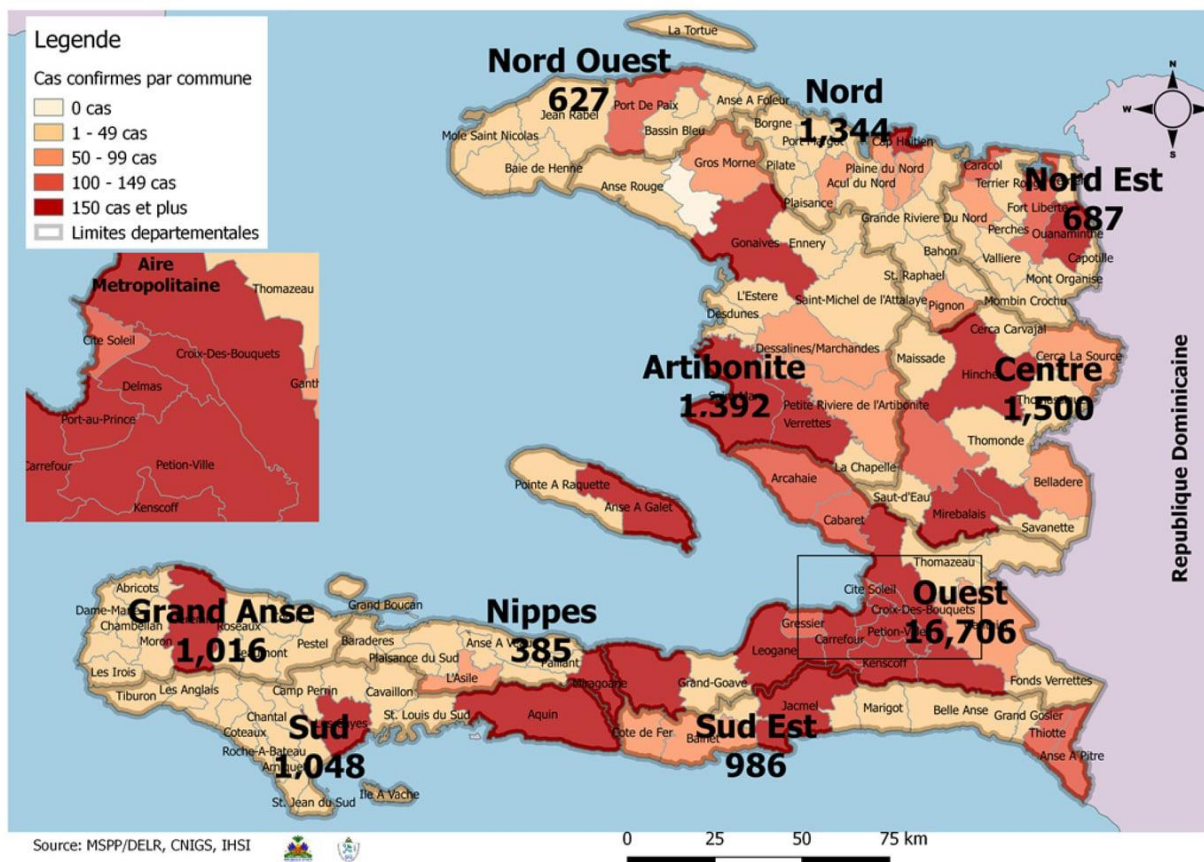

SITUATION ÉPIDÉMIOLOGIQUE DE LA COVID-19 AU 4 DÉCEMBRE 2021, HAÏTI

INDICATEURS

Cas confirmés de COVID-19 par Département et Commune du 19/03/2020 au 4/12/2021

**Tab.1: Cas confirmés et décès de COVID-19 par département
du 19 mars 2020 au 4 Decembre 2021, Haiti**

Département de provenance	Cas Cumulés.	Nouveaux cas (24h)	Décès Cumulés	Nouveaux décès (24h)	Taux de positivité	Taux de létalité
Ouest	16,706	7	362	1	17.7%	2.17%
Centre	1,500	4	68	3	16.9%	4.53%
Artibonite	1,392	6	74	0	14.6%	5.32%
Nord	1,344	0	87	0	19.5%	6.47%
Grand Anse	1,016	0	20	0	22.5%	1.97%
Sud	1,048	0	53	0	20.8%	5.06%
Sud-Est	986	0	22	0	19.1%	2.23%
Nord-Est	687	0	12	0	12.7%	1.75%
Nord-Ouest	627	0	27	0	17.6%	4.31%
Nippes	385	0	29	0	18.4%	7.53%
Grand Total	25,691	17	754	4	17.7%	2.93%