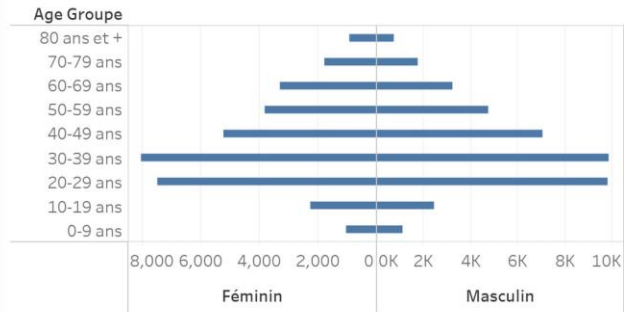

Tab.4: Distribution des cas et décès de COVID-19 par groupe d'âge du 19 mars 2020 au 4 Decembre 2021, Haïti

Age Groupe	Cas Confirmés	Nouveaux cas (24h)	Décès Cumulés	Nouveaux décès (24h)	Taux de létalité
0-9 ans	565	1	13	0	2.30%
10-19 ans	1,100	1	9	0	0.82%
20-29 ans	4,394	2	25	0	0.57%
30-39 ans	6,430	2	48	0	0.75%
40-49 ans	4,539	3	76	1	1.67%
50-59 ans	3,289	3	120	0	3.65%
60-69 ans	2,760	1	172	0	6.23%
70-79 ans	1,712	3	167	2	9.75%
80 ans et +	902	1	124	1	13.75%
Grand Total	25,691	17	754	4	2.93%

Graphique 2: Distribution des cas confirmés par groupe d'âge et sexe du 19 mars 2020 au 4 Decembre 2021, Haïti