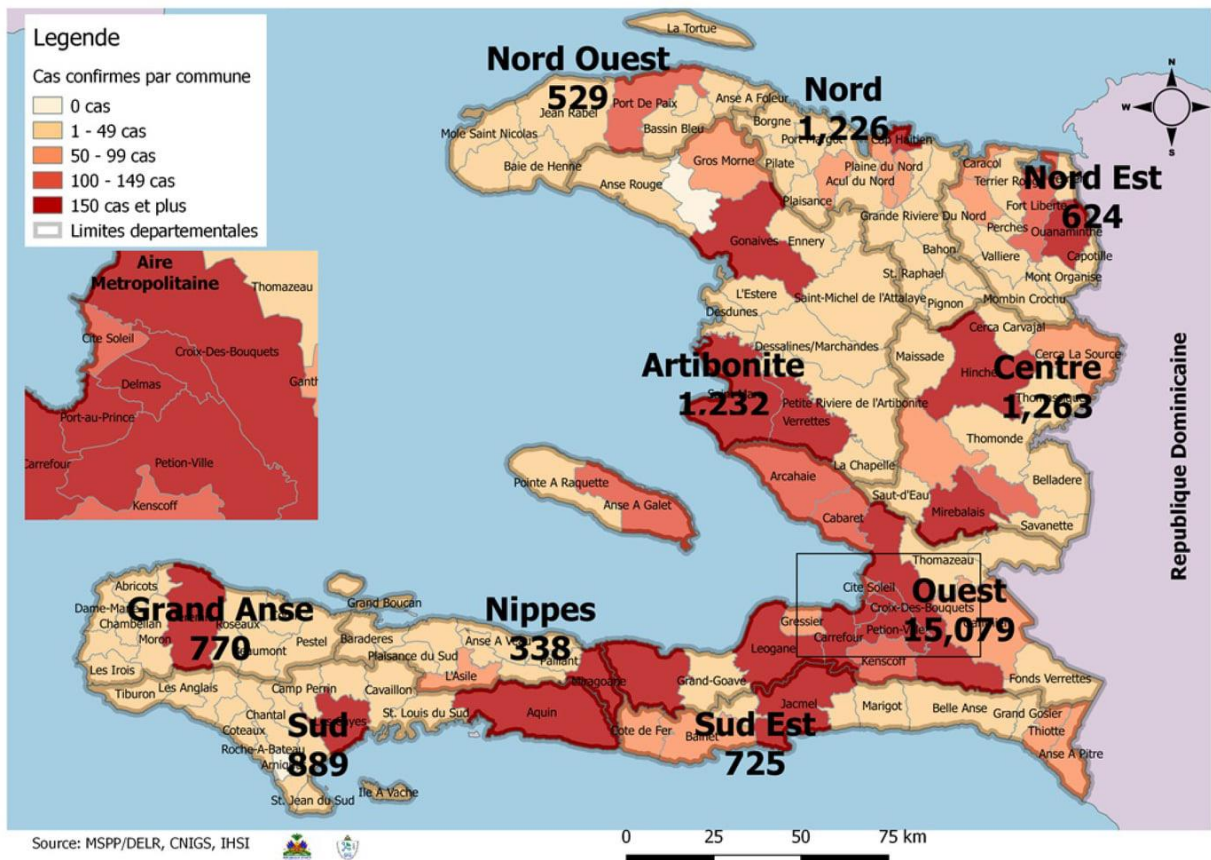

MINISTÈRE DE LA SANTÉ PUBLIQUE ET DE LA POPULATION (MSPP)

DIRECTION D'ÉPIDÉMIOLOGIE, DES LABORATOIRES ET DE LA RECHERCHE (DELR)

Numéro: 586

10/06/2021

6h00 pm

SITUATION ÉPIDÉMIOLOGIQUE DE LA COVID-19 AU 6 OCTOBRE 2021, HAÏTI

INDICATEURS

Cas confirmés de COVID-19 par Département et Commune du 19/03/2020 au 06/10/2021

**Tab.1: Cas confirmés et décès de COVID-19 par département
du 19 mars 2020 au 6 Octobre 2021, Haiti**

Département de provenance	Cas Cumulés.	Nouveaux cas (24h)	Décès Cumulés	Nouveaux décès (24h)	Taux de positivité	Taux de létalité
Ouest	15,079	29	318	0	18.4%	2.11%
Centre	1,263	4	44	0	17.6%	3.48%
Artibonite	1,232	1	64	0	15.7%	5.19%
Nord	1,226	3	79	0	20.5%	6.44%
Sud	889	2	43	2	20.1%	4.84%
Grand Anse	770	10	18	0	20.6%	2.34%
Sud-Est	725	9	20	0	18.7%	2.76%
Nord-Est	624	0	12	0	12.5%	1.92%
Nord-Ouest	529	1	24	0	18.5%	4.54%
Nippes	338	2	25	2	18.4%	7.40%
Grand Total	22,675	61	647	4	18.2%	2.85%