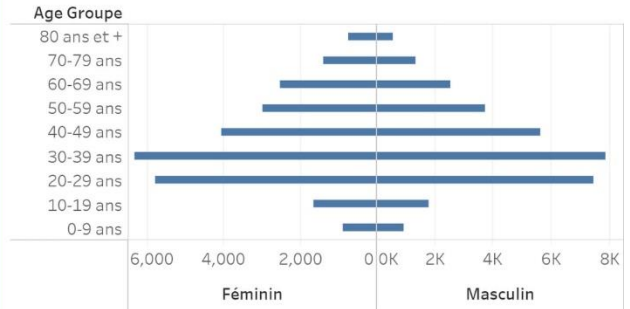

Tab.4: Distribution des cas et décès de COVID-19 par groupe d'âge du 19 mars 2020 au 6 Octobre 2021, Haïti

Age Groupe	Cas Confirmés	Nouveaux cas (24h)	Décès Cumulés	Nouveaux décès (24h)	Taux de létalité
0-9 ans	494	1	13	0	2.63%
10-19 ans	937	3	6	0	0.64%
20-29 ans	3,967	13	25	1	0.63%
30-39 ans	5,770	12	40	0	0.69%
40-49 ans	4,071	10	67	0	1.65%
50-59 ans	2,912	12	108	0	3.71%
60-69 ans	2,352	4	146	2	6.21%
70-79 ans	1,458	6	141	1	9.67%
80 ans et +	714	0	101	0	14.15%
Grand Total	22,675	61	647	4	2.85%

Graphique 2: Distribution des cas confirmés par groupe d'âge et sexe du 19 mars 2020 au 6 Octobre 2021, Haïti