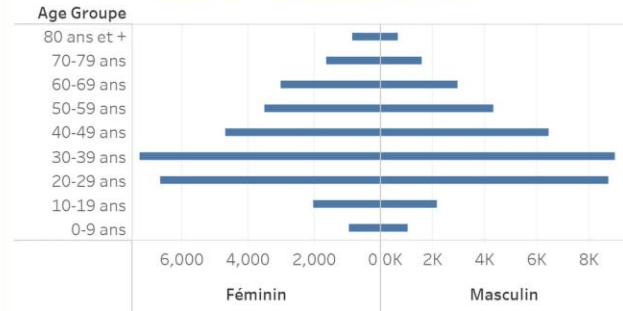

Tab.4: Distribution des cas et décès de COVID-19 par groupe d'âge du 19 mars 2020 au 13 Novembre 2021, Haïti

Age Groupe	Cas Confirmés	Nouveaux cas (24h)	Décès Cumulés	Nouveaux décès (24h)	Taux de létalité
0-9 ans	540	1	13	0	2.41%
10-19 ans	1,059	1	6	0	0.57%
20-29 ans	4,270	6	25	0	0.59%
30-39 ans	6,231	9	45	0	0.72%
40-49 ans	4,400	9	73	0	1.66%
50-59 ans	3,177	5	115	0	3.62%
60-69 ans	2,618	12	162	0	6.19%
70-79 ans	1,634	7	159	0	9.73%
80 ans et +	839	8	113	0	13.47%
Grand Total	24,768	58	711	0	2.87%

Graphique 2: Distribution des cas confirmés par groupe d'âge et sexe du 19 mars 2020 au 13 Novembre 2021, Haïti