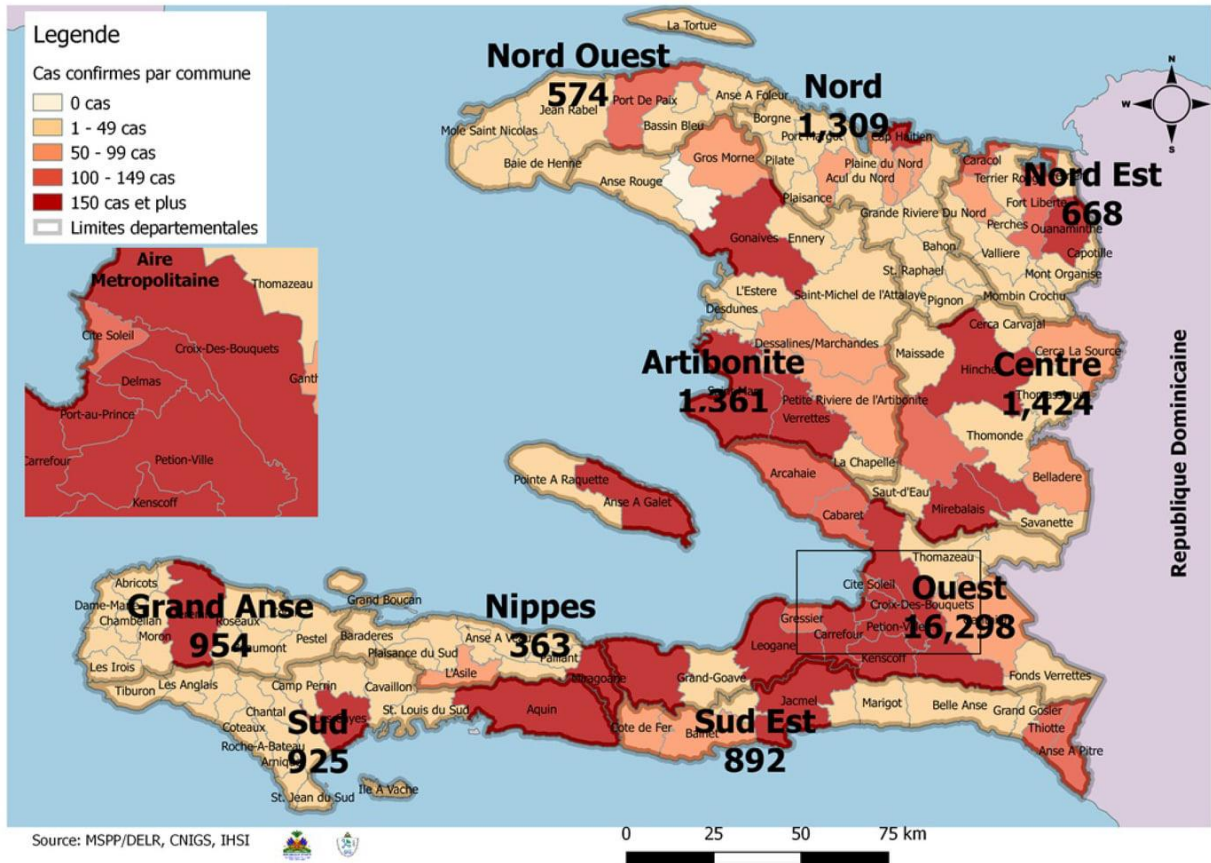

SITUATION ÉPIDÉMIOLOGIQUE DE LA COVID-19 AU 13 NOVEMBRE 2021, HAÏTI

INDICATEURS

Cas confirmés de COVID-19 par Département et Commune du 19/03/2020 au 13/11/2021

**Tab.1: Cas confirmés et décès de COVID-19 par département
du 19 mars 2020 au 13 Novembre 2021, Haiti**

Département de provenance	Cas Cumulés.	Nouveaux cas (24h)	Décès Cumulés	Nouveaux décès (24h)	Taux de positivité	Taux de létalité
Ouest	16,298	41	344	0	18.2%	2.11%
Centre	1,424	0	53	0	17.5%	3.72%
Artibonite	1,361	4	72	0	15.4%	5.29%
Nord	1,309	0	82	0	20.4%	6.26%
Grand Anse	954	0	20	0	22.6%	2.10%
Sud	925	0	50	0	19.9%	5.41%
Sud-Est	892	0	22	0	18.5%	2.47%
Nord-Est	668	0	12	0	12.9%	1.80%
Nord-Ouest	574	13	27	0	18.3%	4.70%
Nippes	363	0	29	0	18.5%	7.99%
Grand Total	24,768	58	711	0	18.1%	2.87%