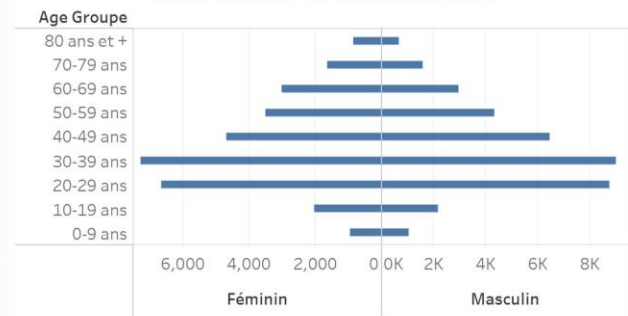

Tab.4: Distribution des cas et décès de COVID-19 par groupe d'age du 19 mars 2020 au 14 Novembre 2021, Haiti

Age Groupe	Cas Confirmés	Nouveaux cas (24h)	Décès Cumulés	Nouveaux décès (24h)	Taux de létalité
0-9 ans	541	1	13	0	2.40%
10-19 ans	1,061	2	6	0	0.57%
20-29 ans	4,277	7	25	0	0.58%
30-39 ans	6,243	12	45	0	0.72%
40-49 ans	4,409	9	74	1	1.68%
50-59 ans	3,182	5	115	0	3.61%
60-69 ans	2,625	7	164	2	6.25%
70-79 ans	1,641	7	159	0	9.69%
80 ans et +	840	1	114	1	13.57%
Grand Total	24,819	51	715	4	2.88%

Graphique 2: Distribution des cas confirmés par groupe d'age et sexe du 19 mars 2020 au 14 Novembre 2021, Haiti