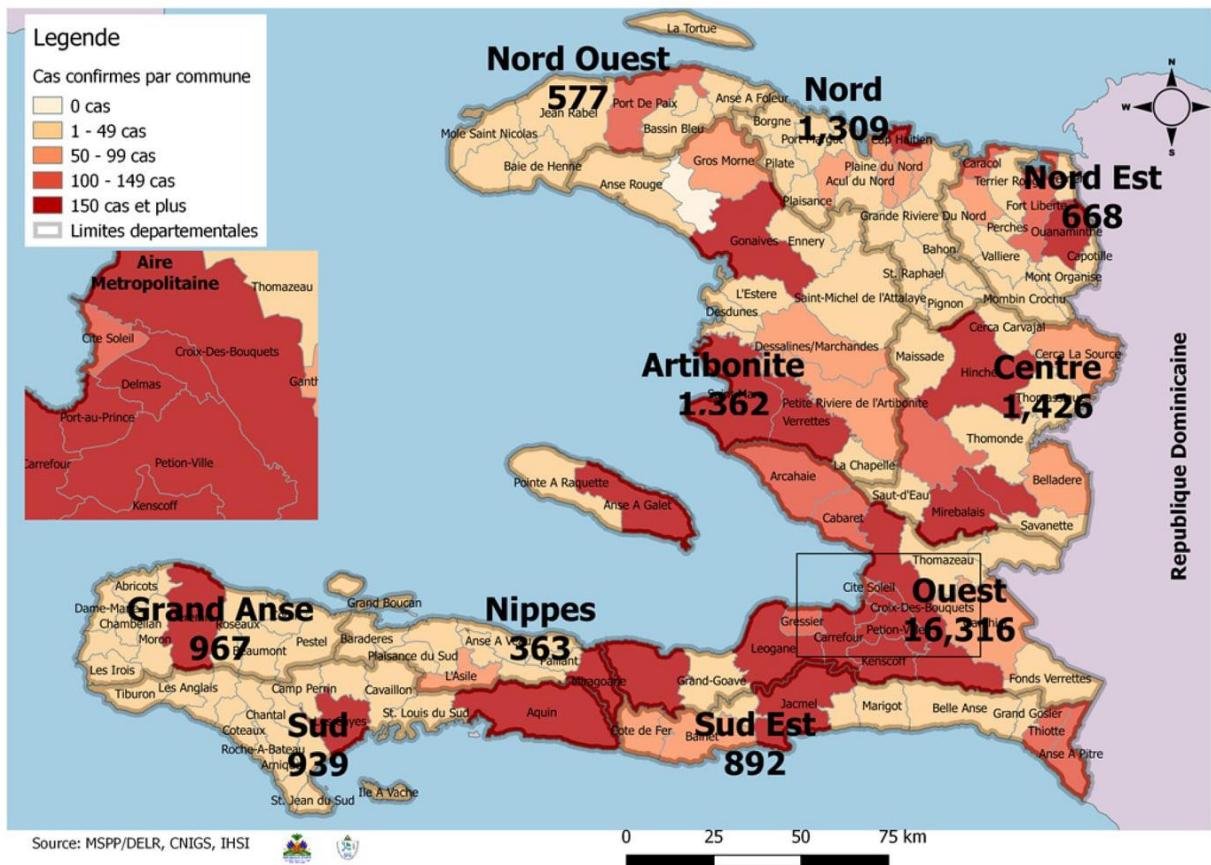

MINISTÈRE DE LA SANTÉ PUBLIQUE ET DE LA POPULATION (MSPP)
DIRECTION D'ÉPIDÉMIOLOGIE, DES LABORATOIRES ET DE LA RECHERCHE (DELR)

Numéro: 624

11/14/2021

6h00 pm

SITUATION ÉPIDÉMIOLOGIQUE DE LA COVID-19 AU 14 NOVEMBRE 2021, HAÏTI

INDICATEURS

Cas confirmés de COVID-19 par Département et Commune du 19/03/2020 au 14/11/2021

**Tab.1: Cas confirmés et décès de COVID-19 par département
du 19 mars 2020 au 14 Novembre 2021, Haiti**

Département de provenance	Cas Cumulés.	Nouveaux cas (24h)	Décès Cumulés	Nouveaux décès (24h)	Taux de positivité	Taux de létalité
Ouest	16,316	18	346	2	18.2%	2.12%
Centre	1,426	2	53	0	17.5%	3.72%
Artibonite	1,362	1	72	0	15.4%	5.29%
Nord	1,309	0	82	0	20.4%	6.26%
Grand Anse	967	13	20	0	22.9%	2.07%
Sud	939	14	52	2	20.1%	5.54%
Sud-Est	892	0	22	0	18.5%	2.47%
Nord-Est	668	0	12	0	12.9%	1.80%
Nord-Ouest	577	3	27	0	17.8%	4.68%
Nippes	363	0	29	0	18.5%	7.99%
Grand Total	24,819	51	715	4	18.1%	2.88%