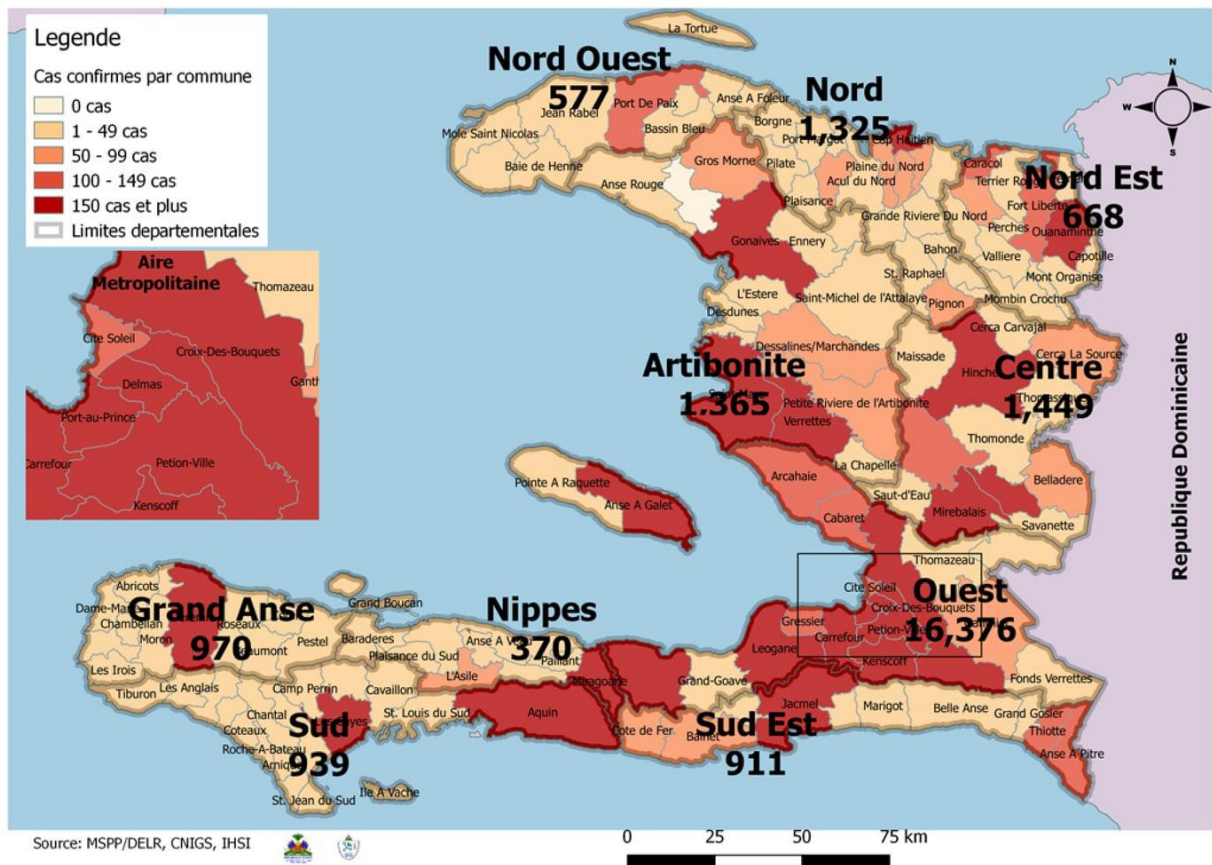

SITUATION ÉPIDÉMIOLOGIQUE DE LA COVID-19 AU 17 NOVEMBRE 2021, HAÏTI

INDICATEURS

Cas confirmés de COVID-19 par Département et Commune du 19/03/2020 au 17/11/2021

**Tab.1: Cas confirmés et décès de COVID-19 par département
du 19 mars 2020 au 17 Novembre 2021, Haiti**

Département de provenance	Cas Cumulés.	Nouveaux cas (24h)	Décès Cumulés	Nouveaux décès (24h)	Taux de positivité	Taux de létalité
Ouest	16,376	13	350	0	18.1%	2.14%
Centre	1,449	0	53	0	17.7%	3.66%
Artibonite	1,365	0	72	0	15.4%	5.27%
Nord	1,325	0	82	0	20.4%	6.19%
Grand Anse	970	0	20	0	22.7%	2.06%
Sud	939	0	52	0	20.1%	5.54%
Sud-Est	911	1	22	0	18.6%	2.41%
Nord-Est	668	0	12	0	12.9%	1.80%
Nord-Ouest	577	0	27	0	17.7%	4.68%
Nippes	370	0	29	0	18.4%	7.84%
Grand Total	24,950	14	719	0	18.1%	2.88%