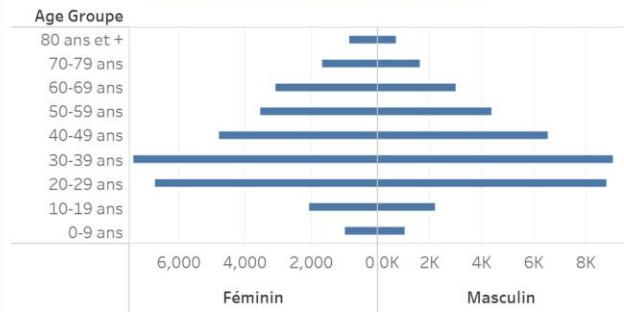

Tab.4: Distribution des cas et décès de COVID-19 par groupe d'age du 19 mars 2020 au 17 Novembre 2021, Haïti

Age Groupe	Cas Confirmés	Nouveaux cas (24h)	Décès Cumulés	Nouveaux décès (24h)	Taux de létalité
0-9 ans	544	0	13	0	2.39%
10-19 ans	1,069	2	6	0	0.56%
20-29 ans	4,293	4	25	0	0.58%
30-39 ans	6,271	1	47	0	0.75%
40-49 ans	4,424	1	74	0	1.67%
50-59 ans	3,201	3	115	0	3.59%
60-69 ans	2,643	2	165	0	6.24%
70-79 ans	1,654	1	159	0	9.61%
80 ans et +	851	0	115	0	13.51%
Grand Total	24,950	14	719	0	2.88%

Graphique 2: Distribution des cas confirmés par groupe d'age et sexe du 19 mars 2020 au 17 Novembre 2021, Haïti