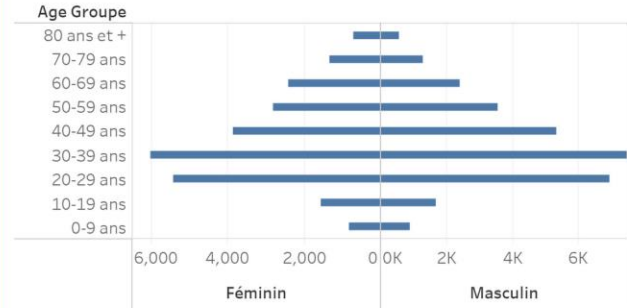

Tab.4: Distribution des cas et décès de COVID-19 par groupe d'âge du 19 mars 2020 au 27 Septembre 2021, Haïti

Age Groupe	Cas Confirmés	Nouveaux cas (24h)	Décès Cumulés	Nouveaux décès (24h)	Taux de létalité
0-9 ans	486	1	13	0	2.67%
10-19 ans	904	3	6	0	0.66%
20-29 ans	3,834	6	24	1	0.63%
30-39 ans	5,624	18	37	0	0.66%
40-49 ans	3,977	15	66	1	1.66%
50-59 ans	2,841	12	107	1	3.77%
60-69 ans	2,288	8	137	0	5.99%
70-79 ans	1,396	5	137	0	9.81%
80 ans et +	691	1	93	2	13.46%
Grand Total	22,041	69	620	5	2.81%

Graphique 2: Distribution des cas confirmés par groupe d'âge et sexe du 19 mars 2020 au 27 Septembre 2021, Haïti