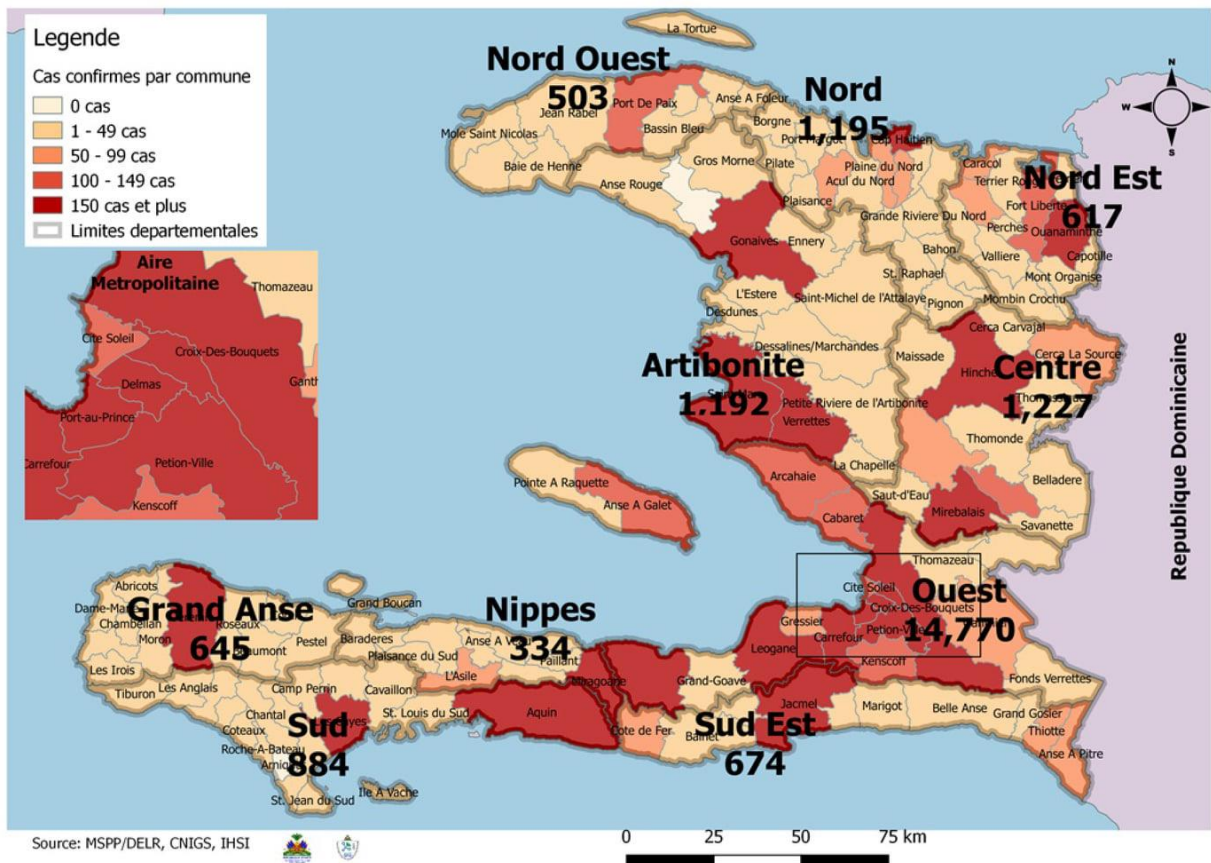

SITUATION ÉPIDÉMIOLOGIQUE DE LA COVID-19 AU 27 SEPTEMBRE 2021, HAÏTI

INDICATEURS

120,996 (489 nouveaux)	22,041 (69 nouveaux)	620 (5 nouveaux)	3,893 (11 nouveaux)	19,645 (89.1%)	2.81%	46.5% 53.5%
Tests réalisés	Cas confirmés	Décès	Hospitalisés	Récupérés	Létalité	
	Vaccination	46,669 1ère dose	20,013 2ème dose	341 Dose Unique	20,354 Vaccination complète	

Cas confirmés de COVID-19 par Département et Commune du 19/03/2020 au 27/09/2021

**Tab.1: Cas confirmés et décès de COVID-19 par département
du 19 mars 2020 au 27 Septembre 2021, Haïti**

Département	Cas Cumulés.	Nouveaux cas (24h)	Décès Cumulés	Nouveaux décès (24h)	Taux de positivité	Taux de létalité
Ouest	14,770	29	309	1	18.5%	2.09%
Centre	1,227	2	41	2	17.9%	3.34%
Nord	1,195	0	73	2	20.3%	6.11%
Artibonite	1,192	7	61	0	15.8%	5.12%
Sud	884	1	41	0	20.3%	4.64%
Sud-Est	674	3	20	0	18.5%	2.97%
Grand Anse	645	17	18	0	18.4%	2.79%
Nord-Est	617	0	11	0	12.5%	1.78%
Nord-Ouest	503	9	24	0	18.3%	4.77%
Nippes	334	1	22	0	18.4%	6.59%
Grand Total	22,041	69	620	5	18.2%	2.81%