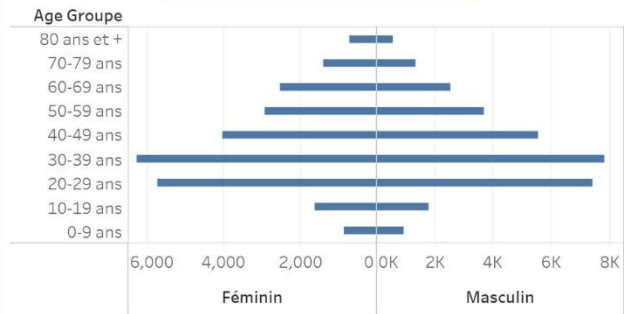

Tab.4: Distribution des cas et décès de COVID-19 par groupe d'age du 19 mars 2020 au 4 Octobre 2021, Haïti

Age Groupe	Cas Confirmés	Nouveaux cas (24h)	Décès Cumulés	Nouveaux décès (24h)	Taux de létalité
0-9 ans	493	2	13	0	2.64%
10-19 ans	929	6	6	0	0.65%
20-29 ans	3,936	11	24	0	0.61%
30-39 ans	5,740	18	40	0	0.70%
40-49 ans	4,047	14	67	0	1.66%
50-59 ans	2,888	9	108	0	3.74%
60-69 ans	2,337	4	143	0	6.12%
70-79 ans	1,446	10	140	0	9.68%
80 ans et +	710	5	100	0	14.08%
Grand Total	22,526	79	641	0	2.85%

Graphique 2: Distribution des cas confirmés par groupe d'age et sexe du 19 mars 2020 au 4 Octobre 2021, Haïti