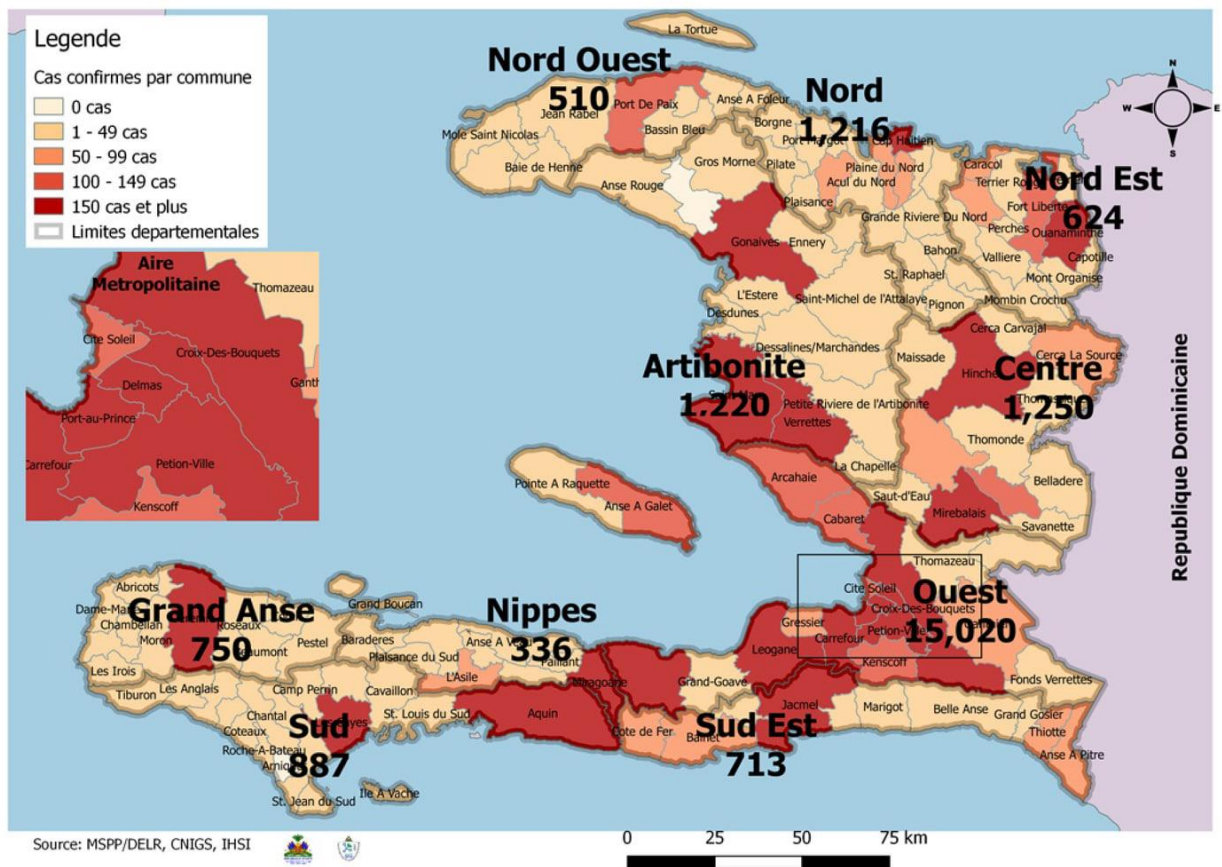

SITUATION ÉPIDÉMIOLOGIQUE DE LA COVID-19 AU 4 OCTOBRE 2021, HAÏTI

INDICATEURS

Cas confirmés de COVID-19 par Département et Commune du 19/03/2020 au 04/10/2021

**Tab.1: Cas confirmés et décès de COVID-19 par département
du 19 mars 2020 au 4 Octobre 2021, Haiti**

Département de provenance	Cas Cumulés.	Nouveaux cas (24h)	Décès Cumulés	Nouveaux décès (24h)	Taux de positivité	Taux de létalité
Ouest	15,020	44	318	0	18.4%	2.12%
Centre	1,250	0	44	0	17.5%	3.52%
Artibonite	1,220	7	64	0	15.7%	5.25%
Nord	1,216	2	77	0	20.4%	6.33%
Sud	887	0	41	0	20.1%	4.62%
Grand Anse	750	19	18	0	20.3%	2.40%
Sud-Est	713	3	20	0	18.6%	2.81%
Nord-Est	624	4	12	0	12.5%	1.92%
Nord-Ouest	510	0	24	0	18.3%	4.71%
Nippes	336	0	23	0	18.3%	6.85%
Grand Total	22,526	79	641	0	18.2%	2.85%